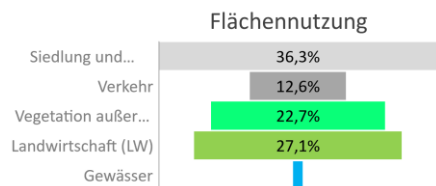

Würzburg

2023
128.246

1995
127.295

Bundestagswahleregebnisse

1994 bis 2021

Europawahleregebnisse

1994 bis 2024

Wahlbeteiligung in %

Flächennutzung