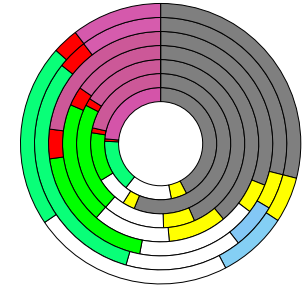

Würzburg

2023
128.246

1995
127.295

Bundestagswahleregebnisse

1994 bis 2021

Europawahleregebnisse

1994 bis 2024

Wahlbeteiligung in %

Flächennutzung