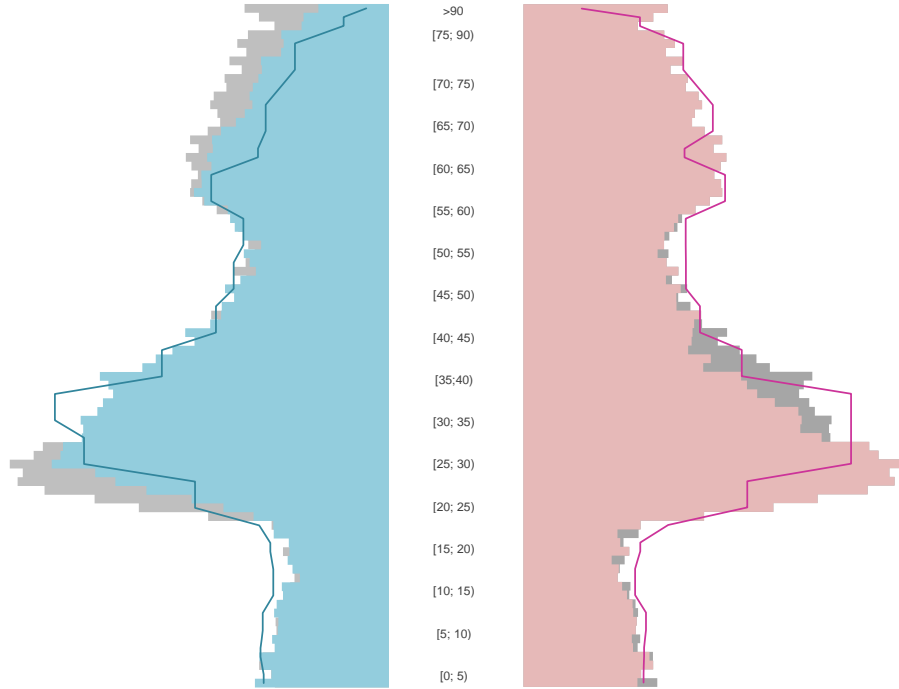

Würzburg

2023
128.246

1995
127.295

Bundestagswahleregebnisse

1994 bis 2021

Europawahleregebnisse

1994 bis 2024

Wahlbeteiligung in %

Flächennutzung