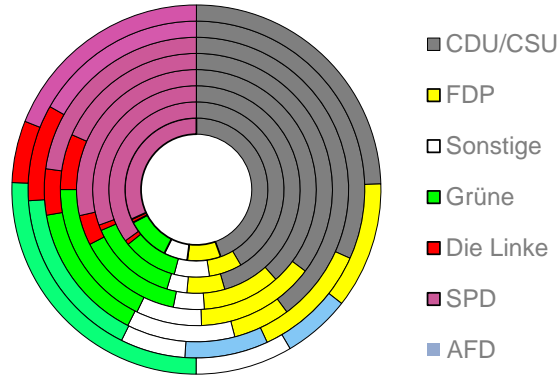

Würzburg

2023
128.246

1995
127.295

Bundestagswahleregebnisse

1994 bis 2021

Europawahleregebnisse

1994 bis 2024

Wahlbeteiligung in %

Flächennutzung