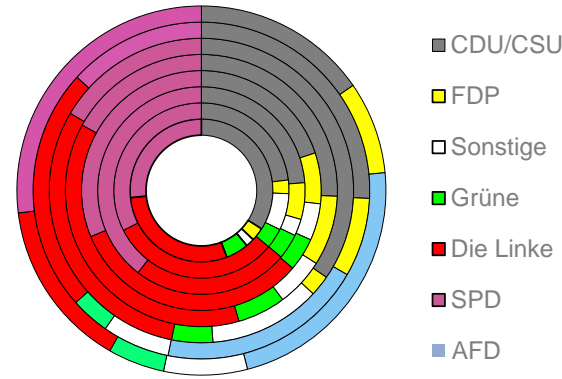

Suhl, kreisfreie Stadt

2023
36.986

1995
53.591

Bundestagswahleregebnisse

1994 bis 2021

Europawahleregebnisse

1994 bis 2024

Wahlbeteiligung in %