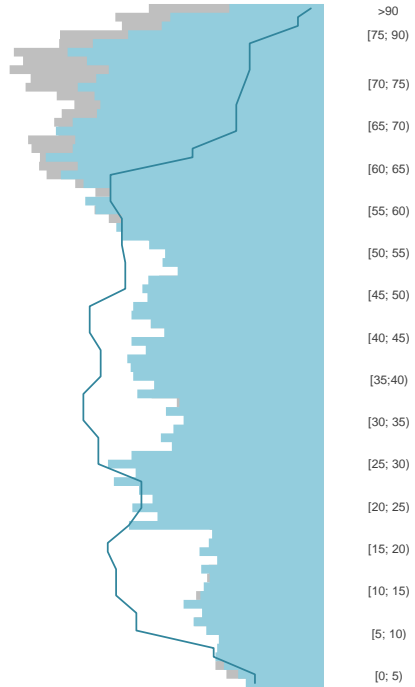

Suhl, kreisfreie Stadt

2023
36.986

1995
53.591

Bundestagswahleregebnisse

1994 bis 2021

Europawahleregebnisse

1994 bis 2024

Wahlbeteiligung in %