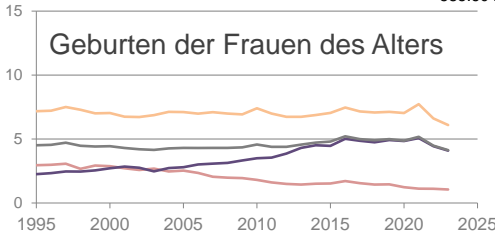

Stuttgart, Landeshauptstadt, Stadtkreis

2023
633.484

1995
585.604

Bundestagswahleregebnisse 1994 bis 2021

Europawahleregebnisse 1994 bis 2024

Wahlbeteiligung in %

Flächennutzung

Verarbeitendes Gewerbe