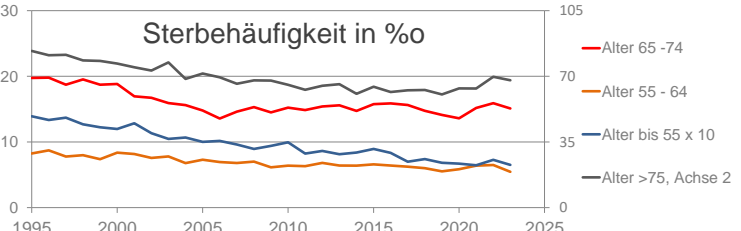

Stuttgart, Landeshauptstadt, Stadtkreis

2023
633.484

1995
585.604

Bundestagswahleregebnisse 1994 bis 2021

Europawahleregebnisse 1994 bis 2024

Wahlbeteiligung in %

Flächennutzung

Verarbeitendes Gewerbe