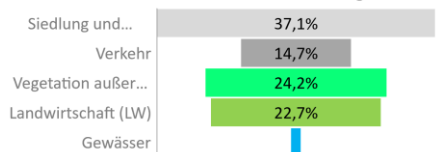

Stuttgart, Landeshauptstadt, Stadtkreis

2023
633.484

1995
585.604

Bundestagswahleregebnisse 1994 bis 2021

Europawahleregebnisse 1994 bis 2024

Wahlbeteiligung in %

Flächennutzung

Verarbeitendes Gewerbe