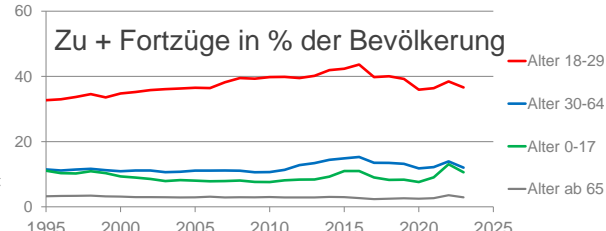

Stuttgart, Landeshauptstadt, Stadtkreis

2023
633.484

1995
585.604

Bundestagswahleregebnisse 1994 bis 2021

Europawahleregebnisse 1994 bis 2024

Wahlbeteiligung in %

Flächennutzung

Verarbeitendes Gewerbe