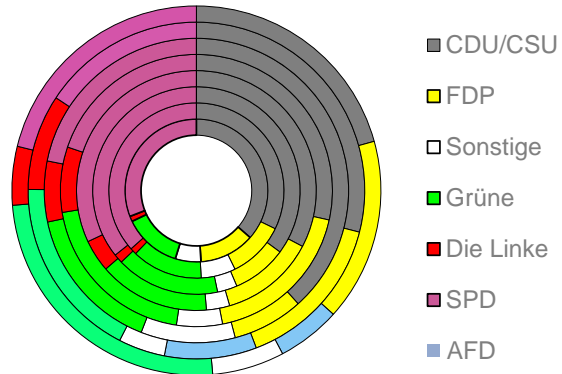

Stuttgart, Landeshauptstadt, Stadtkreis

2023
633.484

1995
585.604

Bundestagswahleregebnisse 1994 bis 2021

Europawahleregebnisse 1994 bis 2024

Wahlbeteiligung in %

Flächennutzung

Verarbeitendes Gewerbe