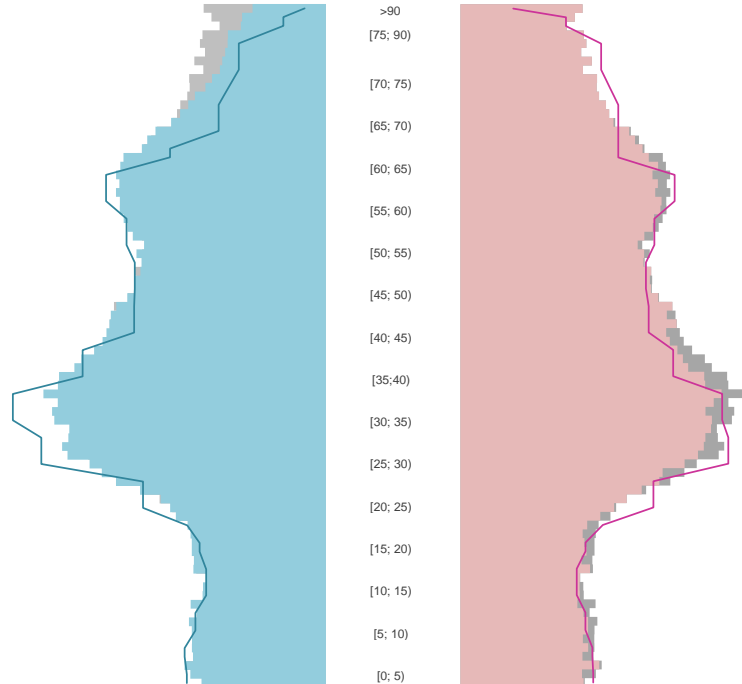

Stuttgart, Landeshauptstadt, Stadtkreis

2023
633.484

1995
585.604

Bundestagswahleregebnisse 1994 bis 2021

Europawahleregebnisse 1994 bis 2024

Wahlbeteiligung in %

Flächennutzung

Verarbeitendes Gewerbe