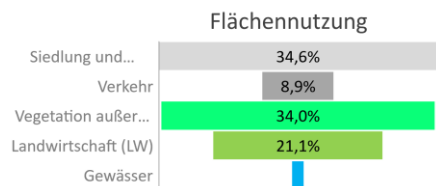

Remscheid, kreisfreie Stadt

2023
112.970

1995
122.260

Bundestagswahleregebnisse

1994 bis 2021

Europawahleregebnisse

1994 bis 2024

Wahlbeteiligung in %

Flächennutzung