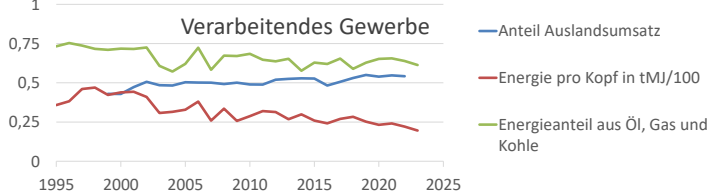

Remscheid, kreisfreie Stadt

2023
112.970

1995
122.260

Bundestagswahleregebnisse

1994 bis 2021

Europawahleregebnisse

1994 bis 2024

Wahlbeteiligung in %