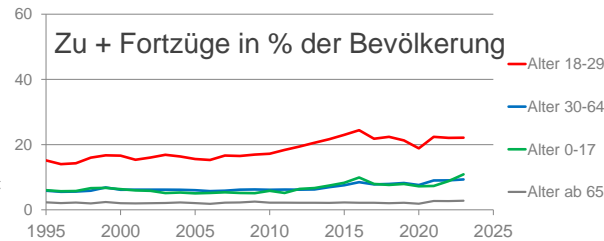

Remscheid, kreisfreie Stadt

2023
112.970

1995
122.260

Bundestagswahleregebnisse

1994 bis 2021

Europawahleregebnisse

1994 bis 2024

Wahlbeteiligung in %

Flächennutzung