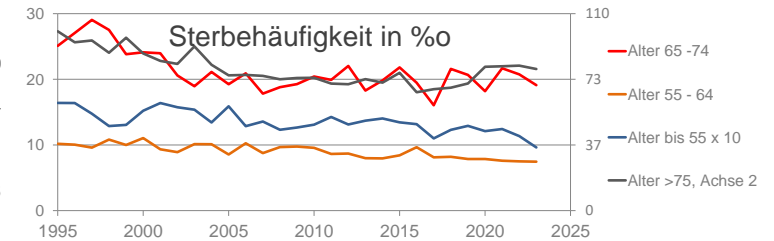

Remscheid, kreisfreie Stadt

2023
112.970

1995
122.260

Bundestagswahleregebnisse

1994 bis 2021

Europawahleregebnisse

1994 bis 2024

Wahlbeteiligung in %

Flächennutzung