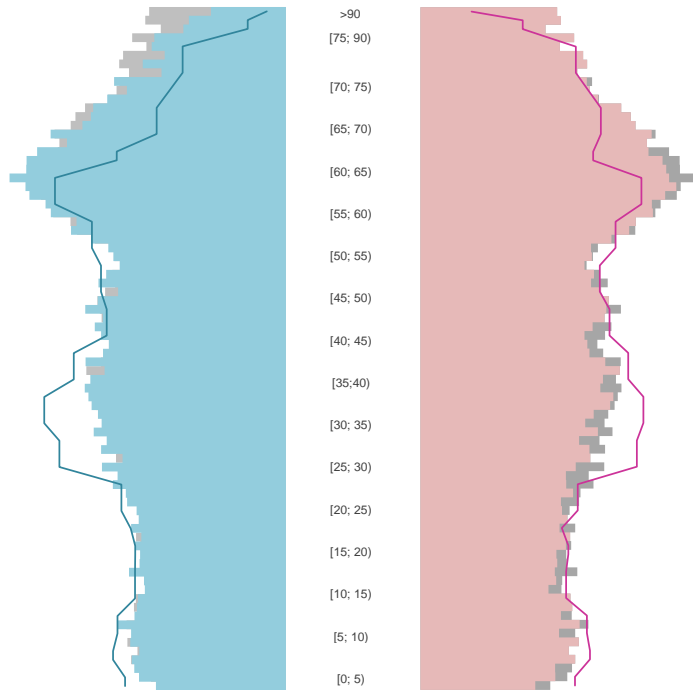

Remscheid, kreisfreie Stadt

2023
112.970

1995
122.260

Bundestagswahleregebnisse

1994 bis 2021

Europawahleregebnisse

1994 bis 2024

Wahlbeteiligung in %

Flächennutzung