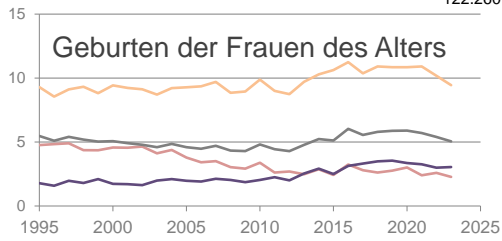

Remscheid, kreisfreie Stadt

2023
112.970

1995
122.260

Bundestagswahleregebnisse

1994 bis 2021

Europawahleregebnisse

1994 bis 2024

Wahlbeteiligung in %

Flächennutzung