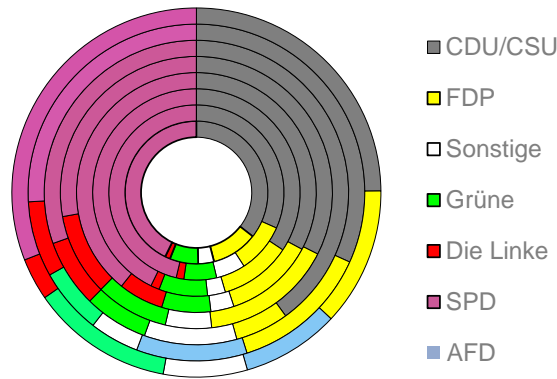

Remscheid, kreisfreie Stadt

2023
112.970

1995
122.260

Bundestagswahleregebnisse

1994 bis 2021

Europawahleregebnisse

1994 bis 2024

Wahlbeteiligung in %

Flächennutzung