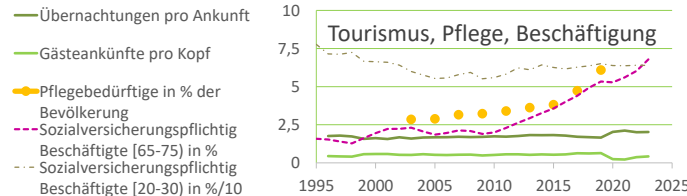

Remscheid, kreisfreie Stadt

2023
112.970

1995
122.260

Bundestagswahleregebnisse

1994 bis 2021

Europawahleregebnisse

1994 bis 2024

Wahlbeteiligung in %

Flächennutzung