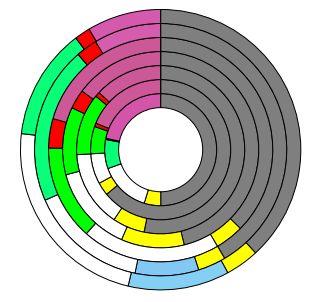

Passau

2023
54.401

1995
50.885

Bundestagswahlergebnisse

1994 bis 2021

Europawahlergebnisse

1994 bis 2024

Wahlbeteiligung in %