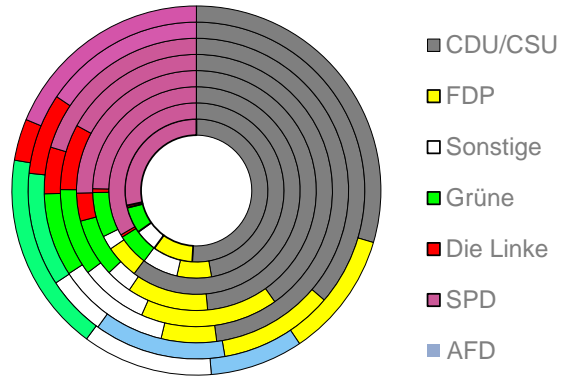

Passau

2023
54.401

1995
50.885

Bundestagswahlergebnisse

1994 bis 2021

Europawahlergebnisse

1994 bis 2024

Wahlbeteiligung in %