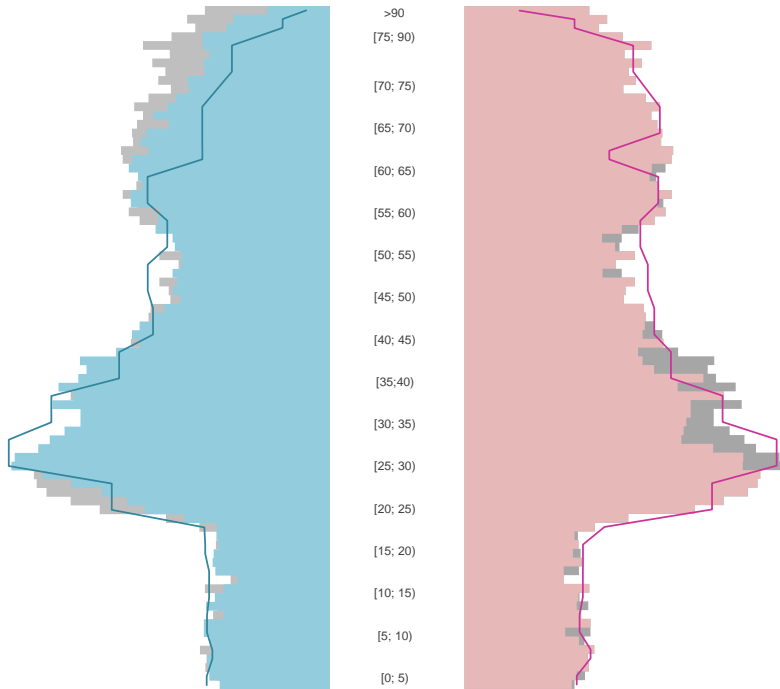

Passau

2023
54.401

1995
50.885

Bundestagswahlergebnisse

1994 bis 2021

Europawahlergebnisse

1994 bis 2024

Wahlbeteiligung in %