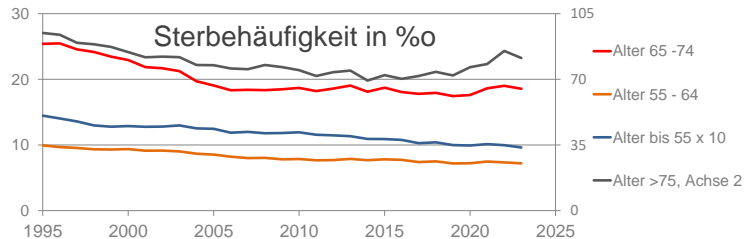

# Nordrhein-Westfalen

2023  
18.190.422

1995  
17.893.045

# Bundestagswahleregebnisse

1994 bis 2021