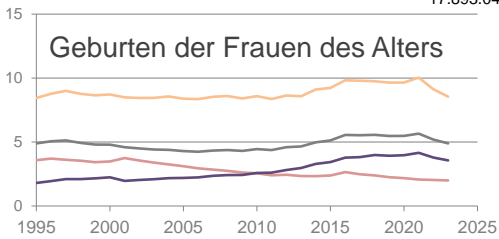

# Nordrhein-Westfalen

2023  
18.190.422

1995  
17.893.045

# Bundestagswahleregebnisse

1994 bis 2021

# Europawahleregebnisse

1994 bis 2024