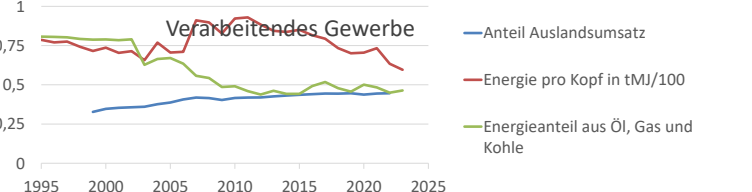

# Nordrhein-Westfalen

2023  
18.190.422

1995  
17.893.045

# Bundestagswahleregebnisse

1994 bis 2021