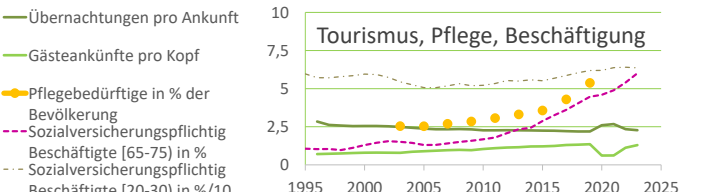

# Nordrhein-Westfalen

2023  
18.190.422

1995  
17.893.045

# Bundestagswahleregebnisse

1994 bis 2021