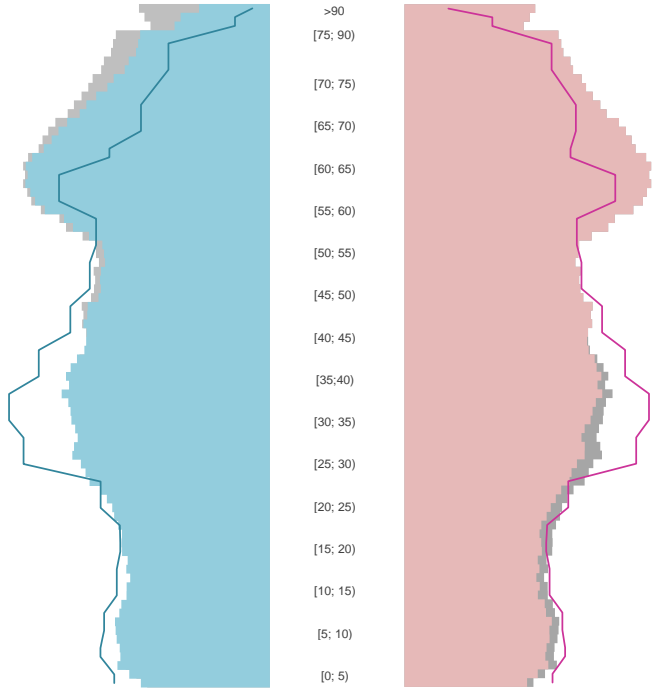

# Nordrhein-Westfalen

2023  
18.190.422

1995  
17.893.045

# Bundestagswahleregebnisse

1994 bis 2021

# Europawahleregebnisse

1994 bis 2024