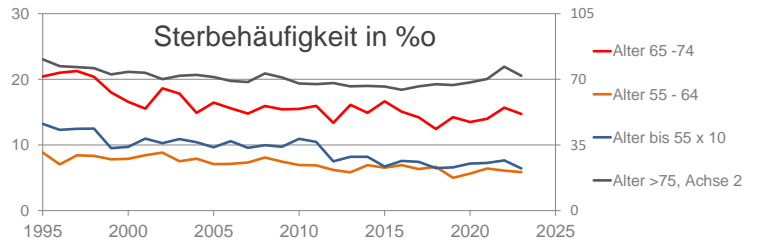

Münster, kreisfreie Stadt

2023
322.904

1995
265.061

Bundestagswahleregebnisse

1994 bis 2021

Europawahleregebnisse

1994 bis 2024

Wahlbeteiligung in %

Flächennutzung