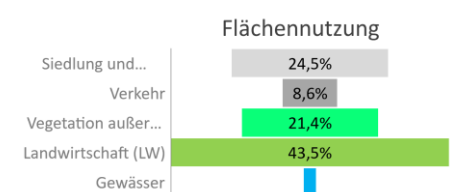

Münster, kreisfreie Stadt

2023
322.904

1995
265.061

Bundestagswahleregebnisse

1994 bis 2021

Europawahleregebnisse

1994 bis 2024

Wahlbeteiligung in %

Flächennutzung