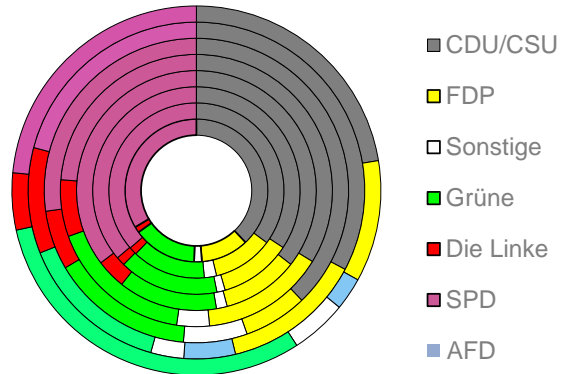

Münster, kreisfreie Stadt

2023
322.904

1995
265.061

Bundestagswahleregebnisse

1994 bis 2021

Europawahleregebnisse

1994 bis 2024

Wahlbeteiligung in %

Flächennutzung