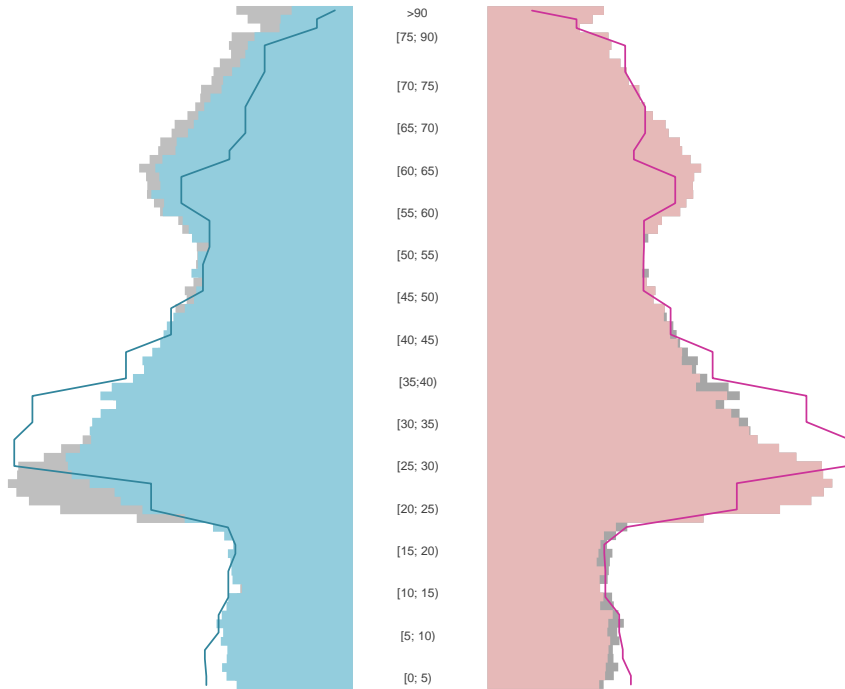

Münster, kreisfreie Stadt

2023
322.904

1995
265.061

Bundestagswahleregebnisse

1994 bis 2021

Europawahleregebnisse

1994 bis 2024

Wahlbeteiligung in %

Flächennutzung