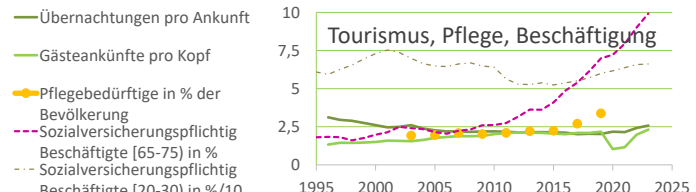

Münster, kreisfreie Stadt

2023
322.904

1995
265.061

Bundestagswahleregebnisse

1994 bis 2021

Europawahleregebnisse

1994 bis 2024

Wahlbeteiligung in %

Flächennutzung