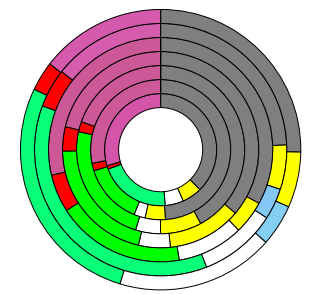

Münster, kreisfreie Stadt

2023
322.904

1995
265.061

Bundestagswahleregebnisse

1994 bis 2021

Europawahleregebnisse

1994 bis 2024

Wahlbeteiligung in %

Flächennutzung