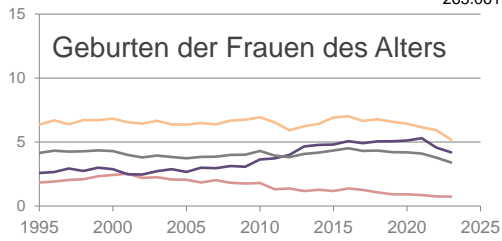

Münster, kreisfreie Stadt

2023
322.904

1995
265.061

Bundestagswahleregebnisse

1994 bis 2021

Europawahleregebnisse

1994 bis 2024

Wahlbeteiligung in %

Flächennutzung