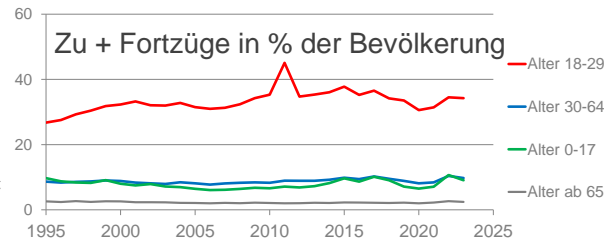

Münster, kreisfreie Stadt

2023
322.904

1995
265.061

Bundestagswahleregebnisse

1994 bis 2021

Europawahleregebnisse

1994 bis 2024

Wahlbeteiligung in %

Flächennutzung