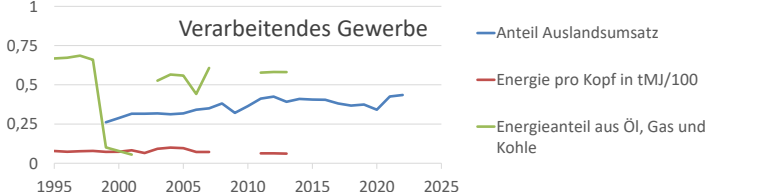

Münster, kreisfreie Stadt

2023
322.904

1995
265.061

Bundestagswahleregebnisse

1994 bis 2021

Europawahleregebnisse

1994 bis 2024

Wahlbeteiligung in %