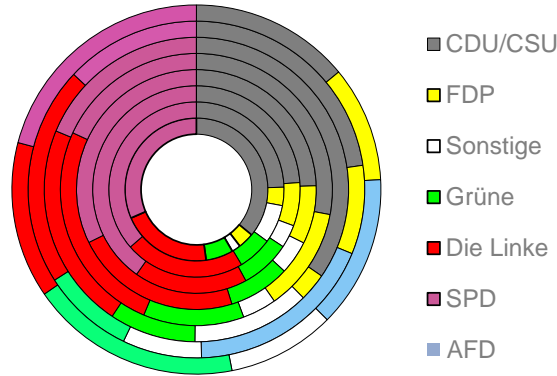

Leipzig, Stadt

2023
619.879

1995
470.778

Bundestagswahleregebnisse

1994 bis 2021

Europawahleregebnisse

1994 bis 2024

Wahlbeteiligung in %

Flächennutzung

Tourismus, Pflege, Beschäftigung

Verarbeitendes Gewerbe