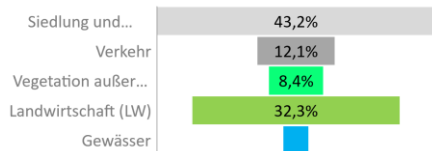

Leipzig, Stadt

2023
619.879

1995
470.778

Bundestagswahleregebnisse

1994 bis 2021

Europawahleregebnisse

1994 bis 2024

Wahlbeteiligung in %

Flächennutzung

Tourismus, Pflege, Beschäftigung

Verarbeitendes Gewerbe