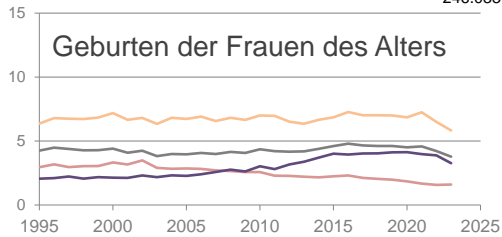

Kiel, Landeshauptstadt, kreisfreie Stadt

2023
248.873

1995
246.033

Bundestagswahleregebnisse 1994 bis 2021

Europawahleregebnisse 1994 bis 2024

Wahlbeteiligung in %

Flächennutzung

- Übernachtungen pro Ankunft
- Gästeankünfte pro Kopf
- Pflegebedürftige in % der Bevölkerung
- Sozialversicherungspflichtig Beschäftigte [65-75] in %
- Sozialversicherungspflichtig Beschäftigte [20-30] in %/10

Verarbeitendes Gewerbe