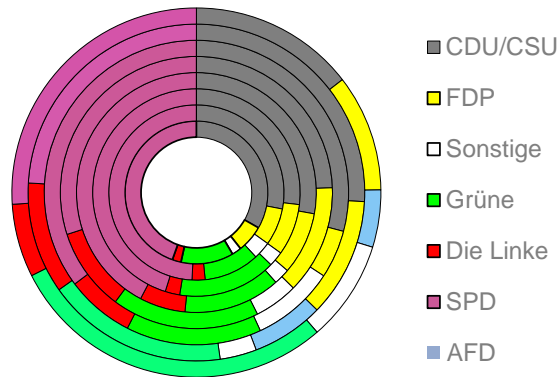

Kiel, Landeshauptstadt, kreisfreie Stadt

2023
248.873

1995
246.033

Bundestagswahleregebnisse 1994 bis 2021

Europawahleregebnisse 1994 bis 2024

Wahlbeteiligung in %

Flächennutzung

- Übernachtungen pro Ankunft
- Gästeankünfte pro Kopf
- Pflegebedürftige in % der Bevölkerung
- Sozialversicherungspflichtig Beschäftigte [65-75] in %
- Sozialversicherungspflichtig Beschäftigte [20-30] in %/10