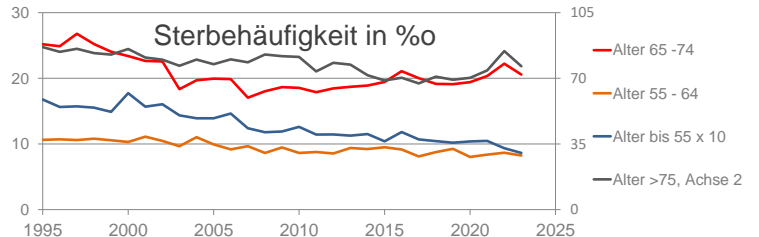

Kiel, Landeshauptstadt, kreisfreie Stadt

2023
248.873

1995
246.033

Bundestagswahleregebnisse 1994 bis 2021

Europawahleregebnisse 1994 bis 2024

Wahlbeteiligung in %

Flächennutzung

- Übernachtungen pro Ankunft
- Gästeankünfte pro Kopf
- Pflegebedürftige in % der Bevölkerung
- Sozialversicherungspflichtig Beschäftigte [65-75] in %
- Sozialversicherungspflichtig Beschäftigte [20-30] in %/10