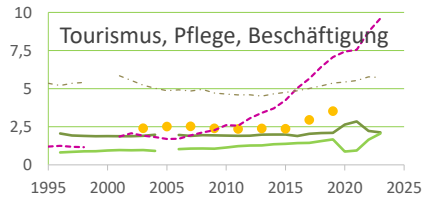

Kiel, Landeshauptstadt, kreisfreie Stadt

2023
248.873

1995
246.033

Bundestagswahleregebnisse 1994 bis 2021

Europawahleregebnisse 1994 bis 2024

Wahlbeteiligung in %

Flächennutzung

- Übernachtungen pro Ankunft
- Gästeankünfte pro Kopf
- Pflegebedürftige in % der Bevölkerung
- Sozialversicherungspflichtig Beschäftigte [65-75] in %
- Sozialversicherungspflichtig Beschäftigte [20-30] in %/10