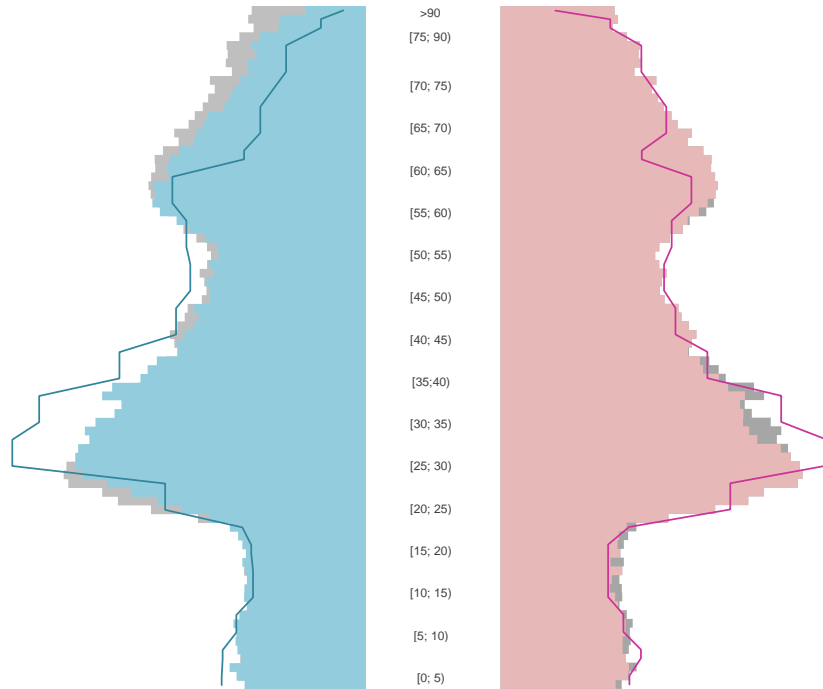

Kiel, Landeshauptstadt, kreisfreie Stadt

2023
248.873

1995
246.033

Bundestagswahleregebnisse 1994 bis 2021

Europawahleregebnisse 1994 bis 2024

Wahlbeteiligung in %

Flächennutzung

- Übernachtungen pro Ankunft
- Gästeankünfte pro Kopf
- Pflegebedürftige in % der Bevölkerung
- Sozialversicherungspflichtig Beschäftigte [65-75] in %
- Sozialversicherungspflichtig Beschäftigte [20-30] in %/10

Verarbeitendes Gewerbe