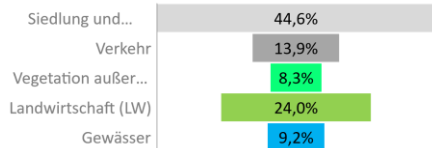

Kiel, Landeshauptstadt, kreisfreie Stadt

2023
248.873

1995
246.033

Bundestagswahleregebnisse 1994 bis 2021

Europawahleregebnisse 1994 bis 2024

Wahlbeteiligung in %

Flächennutzung

- Übernachtungen pro Ankunft
- Gästeankünfte pro Kopf
- Pflegebedürftige in % der Bevölkerung
- Sozialversicherungspflichtig Beschäftigte [65-75] in %
- Sozialversicherungspflichtig Beschäftigte [20-30] in %/10