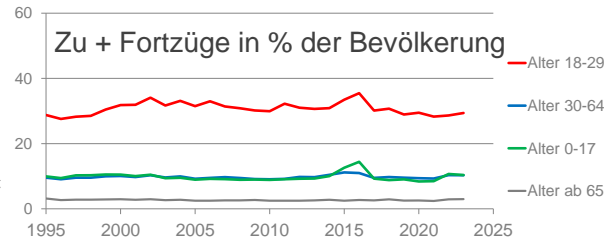

Kiel, Landeshauptstadt, kreisfreie Stadt

2023
248.873

1995
246.033

Bundestagswahleregebnisse 1994 bis 2021

Europawahleregebnisse 1994 bis 2024

Wahlbeteiligung in %

Flächennutzung

- Übernachtungen pro Ankunft
- Gästeankünfte pro Kopf
- Pflegebedürftige in % der Bevölkerung
- Sozialversicherungspflichtig Beschäftigte [65-75] in %
- Sozialversicherungspflichtig Beschäftigte [20-30] in %/10

Verarbeitendes Gewerbe