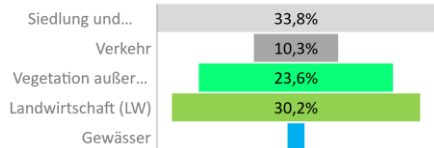

Dresden, Stadt

2023
566.222

1995
469.110

Bundestagswahleregebnisse

1994 bis 2021

Europawahleregebnisse

1994 bis 2024

Wahlbeteiligung in %

Flächennutzung

- Übernachtungen pro Ankunft
- Gästeankünfte pro Kopf
- Pflegebedürftige in % der Bevölkerung
- Sozialversicherungspflichtig Beschäftigte [65-75] in %
- Sozialversicherungspflichtig Beschäftigte [20-30] in %/10