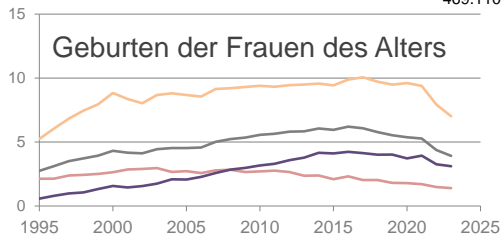

Dresden, Stadt

2023
566.222

1995
469.110

Bundestagswahleregebnisse

1994 bis 2021

Europawahleregebnisse

1994 bis 2024

Wahlbeteiligung in %

Flächennutzung

- Übernachtungen pro Ankunft
- Gästeankünfte pro Kopf
- Pflegebedürftige in % der Bevölkerung
- Sozialversicherungspflichtig Beschäftigte [65-75] in %
- Sozialversicherungspflichtig Beschäftigte [20-30] in %/10