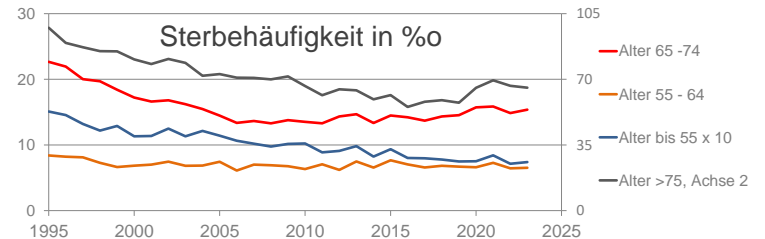

Dresden, Stadt

2023
566.222

1995
469.110

Bundestagswahleregebnisse

1994 bis 2021

Europawahleregebnisse

1994 bis 2024

Wahlbeteiligung in %

Flächennutzung

- Übernachtungen pro Ankunft
- Gästeankünfte pro Kopf
- Pflegebedürftige in % der Bevölkerung
- Sozialversicherungspflichtig Beschäftigte [65-75] in %
- Sozialversicherungspflichtig Beschäftigte [20-30] in %/10