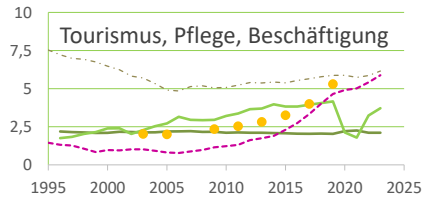

Tourismus, Pflege, Beschäftigung