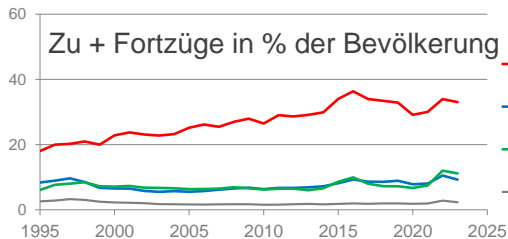

Dresden, Stadt

2023
566.222

1995
469.110

Bundestagswahleregebnisse

1994 bis 2021

Europawahleregebnisse

1994 bis 2024

Wahlbeteiligung in %

Flächennutzung

- Übernachtungen pro Ankunft
- Gästeankünfte pro Kopf
- Pflegebedürftige in % der Bevölkerung
- Sozialversicherungspflichtig Beschäftigte [65-75] in %
- Sozialversicherungspflichtig Beschäftigte [20-30] in %/10