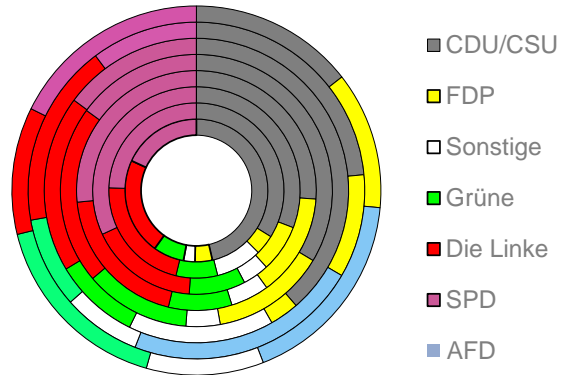

Dresden, Stadt

2023
566.222

1995
469.110

Bundestagswahleregebnisse

1994 bis 2021

Europawahleregebnisse

1994 bis 2024

Wahlbeteiligung in %

Flächennutzung

- Übernachtungen pro Ankunft
- Gästeankünfte pro Kopf
- Pflegebedürftige in % der Bevölkerung
- Sozialversicherungspflichtig Beschäftigte [65-75] in %
- Sozialversicherungspflichtig Beschäftigte [20-30] in %/10