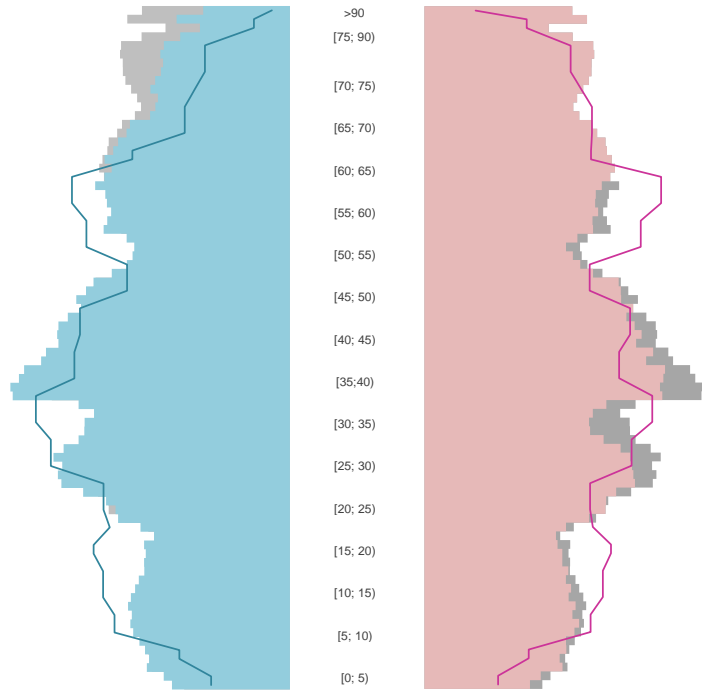

Dresden, Stadt

2023
566.222

1995
469.110

Bundestagswahleregebnisse

1994 bis 2021

Europawahleregebnisse

1994 bis 2024

Wahlbeteiligung in %

Flächennutzung

- Übernachtungen pro Ankunft
- Gästeankünfte pro Kopf
- Pflegebedürftige in % der Bevölkerung
- Sozialversicherungspflichtig Beschäftigte [65-75] in %
- Sozialversicherungspflichtig Beschäftigte [20-30] in %/10