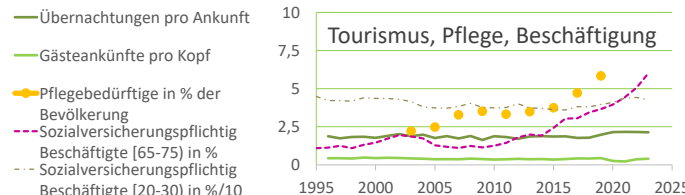

# Delmenhorst, kreisfreie Stadt

2023  
78.979

1995  
78.226

# Bundestagswahleregebnisse

1994 bis 2021