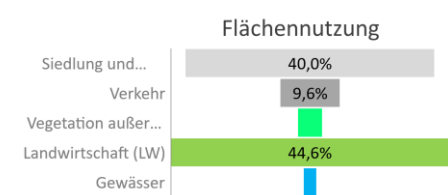

# Delmenhorst, kreisfreie Stadt

2023  
78.979

1995  
78.226

# Bundestagswahleregebnisse

1994 bis 2021