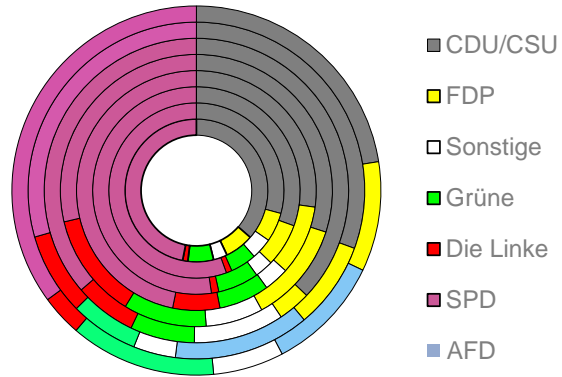

# Delmenhorst, kreisfreie Stadt

2023  
78.979

1995  
78.226

# Bundestagswahleregebnisse

1994 bis 2021