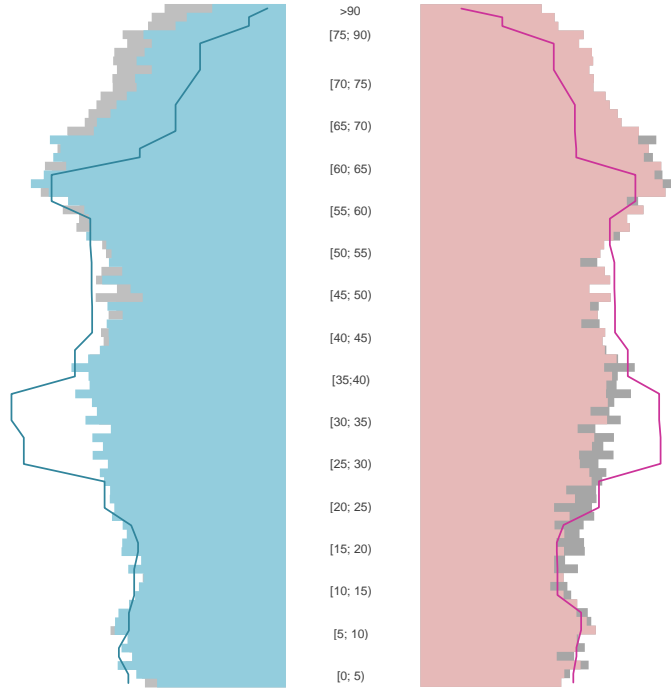

# Delmenhorst, kreisfreie Stadt

2023  
78.979

1995  
78.226

# Bundestagswahleregebnisse

1994 bis 2021

# Europawahleregebnisse

1994 bis 2024

# Flächennutzung