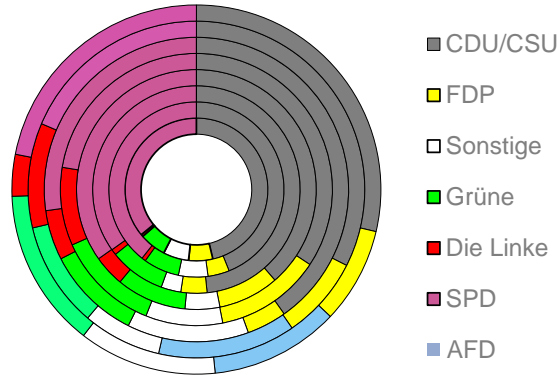

Ansbach

2023
42.311

1995
39.896

Bundestagswahleregebnisse

1994 bis 2021

Europawahleregebnisse

1994 bis 2024

Wahlbeteiligung in %

Geburten der Frauen des Alters

Zu + Fortzüge in % der Bevölkerung

Sterbehäufigkeit in %

Flächennutzung