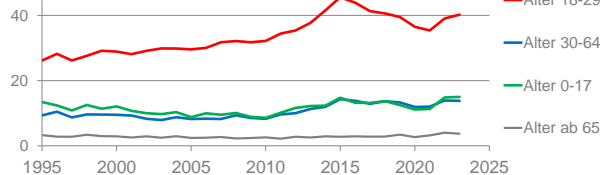

Ansbach

2023
42.311

1995
39.896

Bundestagswahleregebnisse

1994 bis 2021

Europawahleregebnisse

1994 bis 2024

Wahlbeteiligung in %

Geburten der Frauen des Alters

Zu + Fortzüge in % der Bevölkerung

Sterbehäufigkeit in %

Flächennutzung