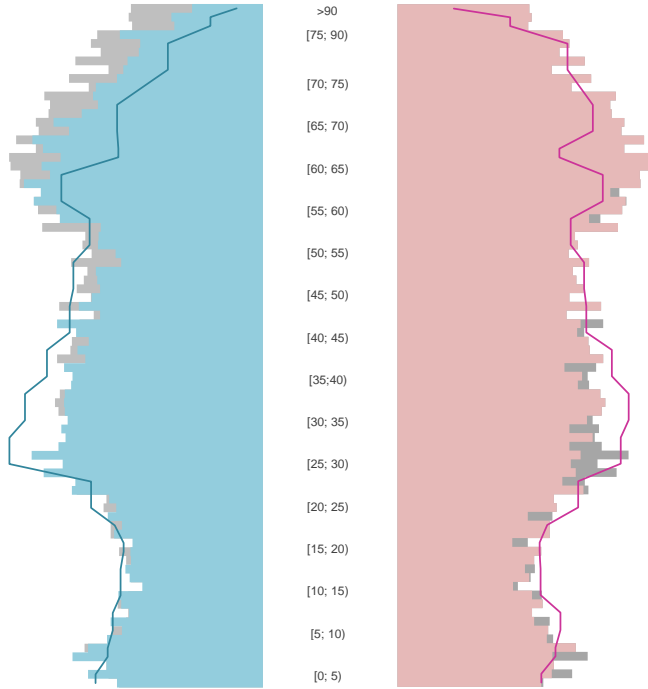

Ansbach

2023
42.311

1995
39.896

Bundestagswahleregebnisse

1994 bis 2021

Europawahleregebnisse

1994 bis 2024

Wahlbeteiligung in %

Geburten der Frauen des Alters

Zu + Fortzüge in % der Bevölkerung

Sterbehäufigkeit in %

Flächennutzung