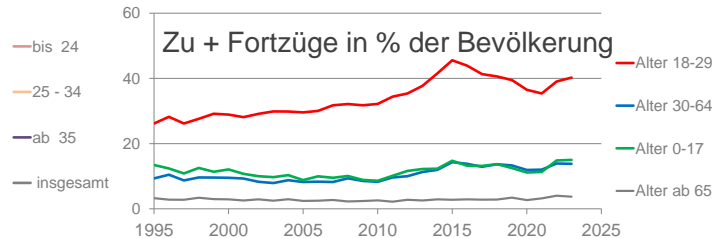

Ansbach

2023
42.311

1995
39.896

Bundestagswahleregebnisse

1994 bis 2021

Europawahleregebnisse

1994 bis 2024

Wahlbeteiligung in %

Geburten der Frauen des Alters

Zu + Fortzüge in % der Bevölkerung

Sterbehäufigkeit in %

Flächennutzung