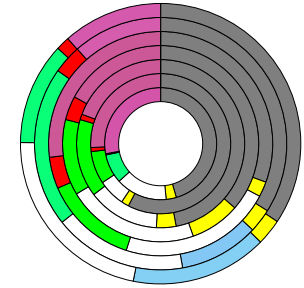

Ansbach

2023
42.311

1995
39.896

Bundestagswahleregebnisse

1994 bis 2021

Europawahleregebnisse

1994 bis 2024

Wahlbeteiligung in %

Geburten der Frauen des Alters

Zu + Fortzüge in % der Bevölkerung

Sterbehäufigkeit in %

Flächennutzung