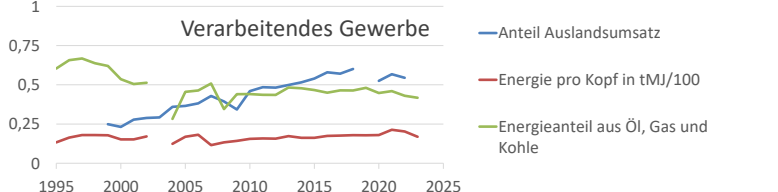

Ansbach

2023
42.311

1995
39.896

Bundestagswahleregebnisse

1994 bis 2021

Europawahleregebnisse

1994 bis 2024

Wahlbeteiligung in %

Geburten der Frauen des Alters

Zu + Fortzüge in % der Bevölkerung

Sterbehäufigkeit in %

Flächennutzung