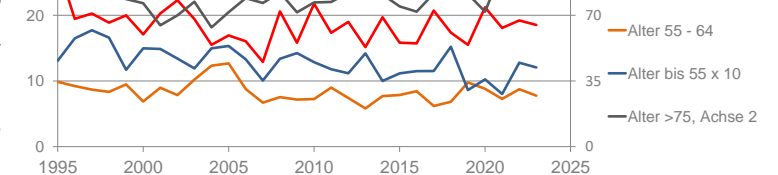

Ansbach

2023
42.311

1995
39.896

Bundestagswahleregebnisse

1994 bis 2021

Europawahleregebnisse

1994 bis 2024

Wahlbeteiligung in %

Geburten der Frauen des Alters

Zu + Fortzüge in % der Bevölkerung

Sterbehäufigkeit in %

Flächennutzung