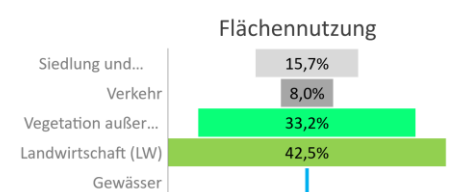

Ansbach

2023
42.311

1995
39.896

Bundestagswahleregebnisse

1994 bis 2021

Europawahleregebnisse

1994 bis 2024

Wahlbeteiligung in %

Geburten der Frauen des Alters

Zu + Fortzüge in % der Bevölkerung

Sterbehäufigkeit in %

Flächennutzung