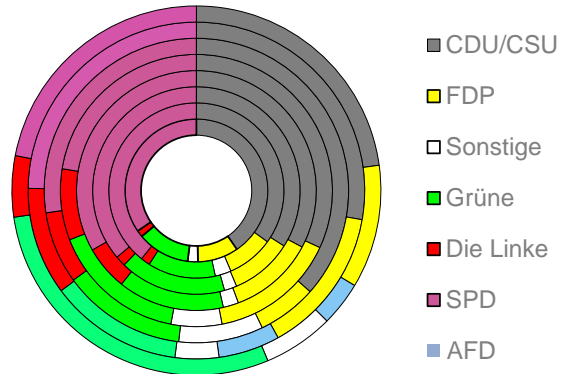

# Aachen, krfr. Stadt

2023  
252.769

1995  
247.923

# Bundestagswahleregebnisse

1994 bis 2021