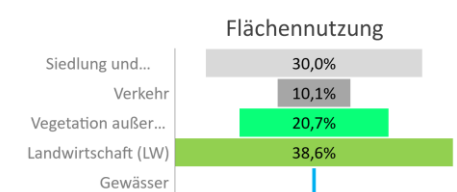

# Aachen, krfr. Stadt

2023  
252.769

1995  
247.923

# Bundestagswahleregebnisse

1994 bis 2021